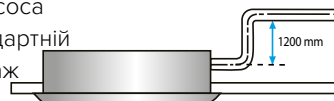

ДРЕНАЖНИЙ НАСОС З ВИСОКИМ ПІДЙОМОМ

Дренажний насос з висотою насоса 1200 мм встановлюється в стандартній комплектації, що спрощує монтаж дренажного трубопроводу.