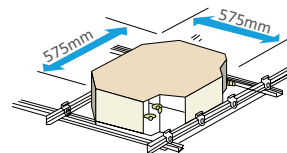

Внутрішній блок VRF

Чотирьохпоточний касетний

Q4AN-3-XY D15÷D63

КОМПАКТНИЙ ДИЗАЙН, ЛЕГКЕ ВСТАНОВЛЕННЯ

Надзвичайно компактний корпус підходить для будь-якого інтер'єру приміщення та займає мало місця завдяки висоті корпусу лише 235 мм. Завдяки компактному корпусу і невеликій вазі всі моделі можна встановлювати без підйомника.

Дренажний насос з висотою насоса 1200 мм встановлюється в стандартній комплектації, що спрощує монтаж дренажного трубопроводу.

ЗАБІР СВІЖОГО ПОВІТРЯ

Зарезервований вхідний отвір для зовнішнього повітря дозволяє зовнішньому повітрю надходити безпосередньо в пристрій, усуваючи потребу в окремій системі вентиляції.