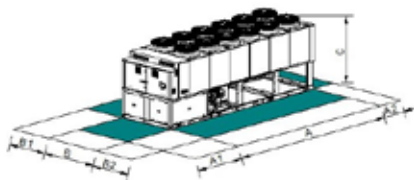

ECOBREEZE

HydroPack

Intelliplant

Розміри та зони обслуговування

| РОЗМІР | ► WSAN-YSC4 PL | 90.4 | 100.4 | 110.4 | 120.4 | 130.4 | 145.4 | 160.4 | 175.4 | 215.6 | 230.6 | 250.6 | 265.6 |
|--------------------|----------------|------|-------|-------|-------|-------|-------|-------|-------|-------|-------|-------|-------|
| SC-EXC A - Довжина | mm | 4114 | 4114 | 4114 | 4114 | 4114 | 5091 | 5091 | 5091 | 6066 | 6066 | 7033 | 7045 |
| SC-EXC B - Ширина | mm | 2250 | 2250 | 2250 | 2250 | 2250 | 2250 | 2250 | 2250 | 2250 | 2250 | 2250 | 2250 |
| SC-EXC C - Висота | mm | 2530 | 2530 | 2530 | 2530 | 2530 | 2530 | 2530 | 2530 | 2530 | 2530 | 2530 | 2530 |
| SC-EXC A1 | mm | 1500 | 1500 | 1500 | 1500 | 1500 | 1500 | 1500 | 1500 | 1500 | 1500 | 1500 | 1500 |
| SC-EXC A2 | mm | 700 | 700 | 700 | 700 | 700 | 700 | 700 | 700 | 700 | 700 | 700 | 700 |
| SC-EXC B1 | mm | 1200 | 1200 | 1200 | 1200 | 1200 | 1200 | 1200 | 1200 | 1200 | 1200 | 1200 | 1200 |
| SC-EXC B2 | mm | 1200 | 1200 | 1200 | 1200 | 1200 | 1200 | 1200 | 1200 | 1200 | 1200 | 1200 | 1200 |
| SC-EXC Робоча вага | kg | 2604 | 2805 | 2911 | 3027 | 3151 | 3698 | 3903 | 4042 | 4480 | 4677 | 5590 | 5875 |