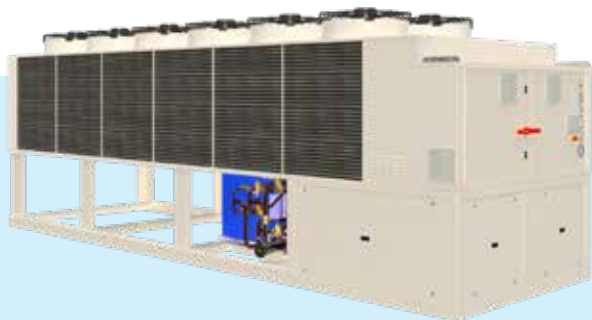

NEW PRODUCT

SPINchiller⁴ PL

Багатоцільовий реверсивний тепловий насос
 З повітряним охолодженням
 Зовнішня установка
Потужність від 225 до 664 кВт

- ✓ Спіральні компресори, електронно-комутовані осьові вентилятори та два незалежні контури, що забезпечують підвищену надійність
- ✓ Технологія із застосуванням полівалентних хладагентів, дозволяє застосовувати їх у 4-трубних системах
- ✓ Холодоагент R32 - GWP = 675
- ✓ Температура господарської води до 55°C
- ✓ Пластинчастий або кожухотрубний теплообмінник
- ✓ Два варіанти звукоізоляції: стандартний і безшумний
- ✓ Керування роботою в модульній конфігурації із встановленням до 8 пристроїв каскадом
- ✓ Вбудовані гідромодулі з боку нагріву, охолодження та часткової рекуперації

сумісний з ErP

функції та характеристики

Тепловий насос

Повітряне охолодження

Зовнішня установка

R-32

Герметичний Спіральний

Електронний розширювальний клапан